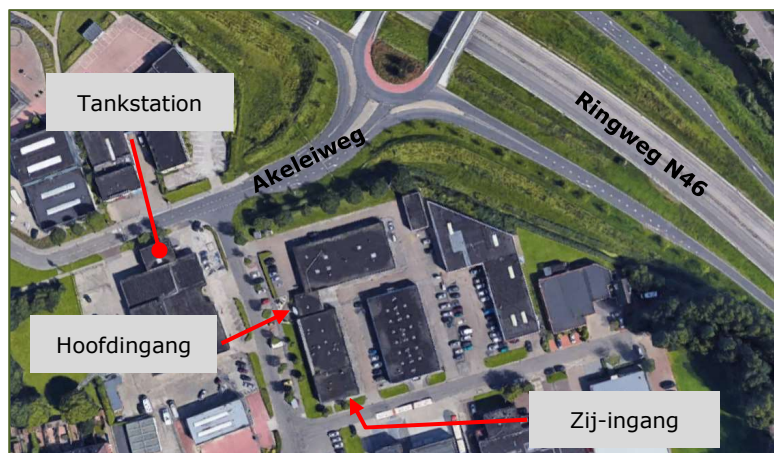

Mondhygiënepraktijk F. Heeroma

Per **1 september** dit jaar verhuist mijn praktijk naar een nieuw adres in Ulgersmaborg:

Bieslookstraat 31 (niet ver van de huidige locatie)

De praktijk zal worden gevestigd in een pand met meerdere bedrijven, het eerste pand recht tegenover een benzinepomp en autodealer. U kunt via de hoofdingang naar binnen (aanbellen), en binnen rechts helemaal aan het einde van de gang is mijn praktijk. Ik heb ook een eigen zij-ingang die u buitenom kunt vinden.

Hoofdingang

Zij-ingang

Auto

Neem op de ringweg (N46), afslag 3: Lewenborg / Ulgersmaborg. Richting Ulgersmaborg is het direct de eerste afslag vanaf de Akeleiweg (vóór de benzinepomp). Parkeren is gratis en kan aan de voorkant of aan de achterkant van het gebouw.

Openbaar vervoer (zie voor meer info <https://9292.nl>)

- Vanaf station Groningen: lijn 6 richting Delfzijl (perron J), uitstappen halte 'Ringweg Oost', daarna ca. 9 min. lopen
 - *Alternatief: lijn 3 richting Lewenborg of lijn 4 richting Beijum (perron J), uitstappen halte 'Beneluxweg', daarna ca. 10 min. lopen*
 - *Alternatief: lijn 65 richting Zoutkamp (perron U), uitstappen halte 'Beneluxweg', daarna ca. 10 min. lopen*
- Vanuit richting Ten Boer: lijn 6 richting Groningen/Haren, uitstappen halte 'Ringweg Oost', daarna ca. 9 min. lopen